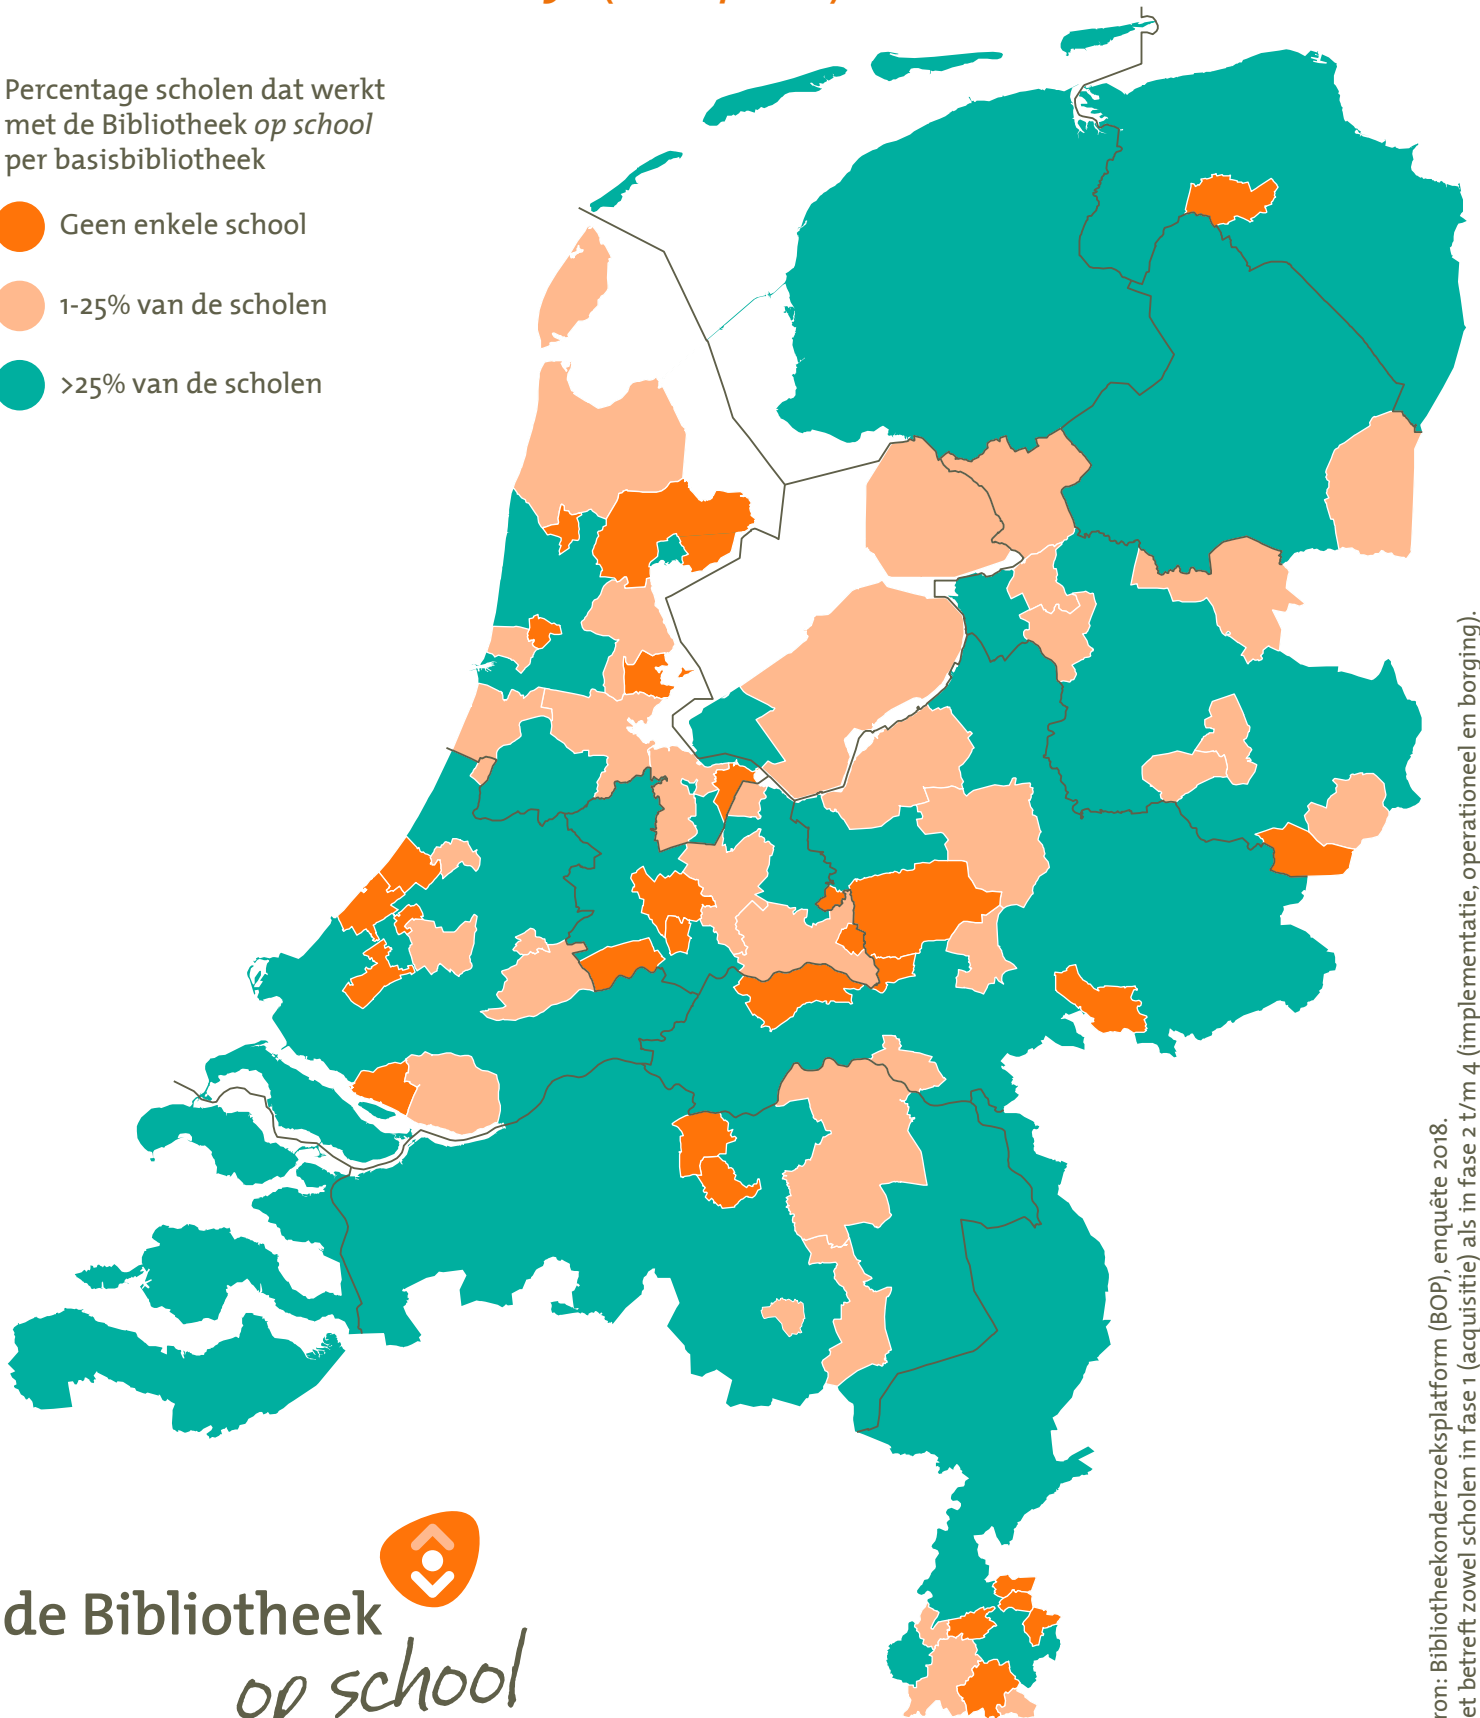

De Bibliotheek *op school* po in Nederland

Van 0% tot en met meer dan 25% (in 2017/2018)

Percentage scholen dat werkt met de Bibliotheek *op school* per basisbibliotheek

-  Geen enkele school
-  1-25% van de scholen
-  >25% van de scholen