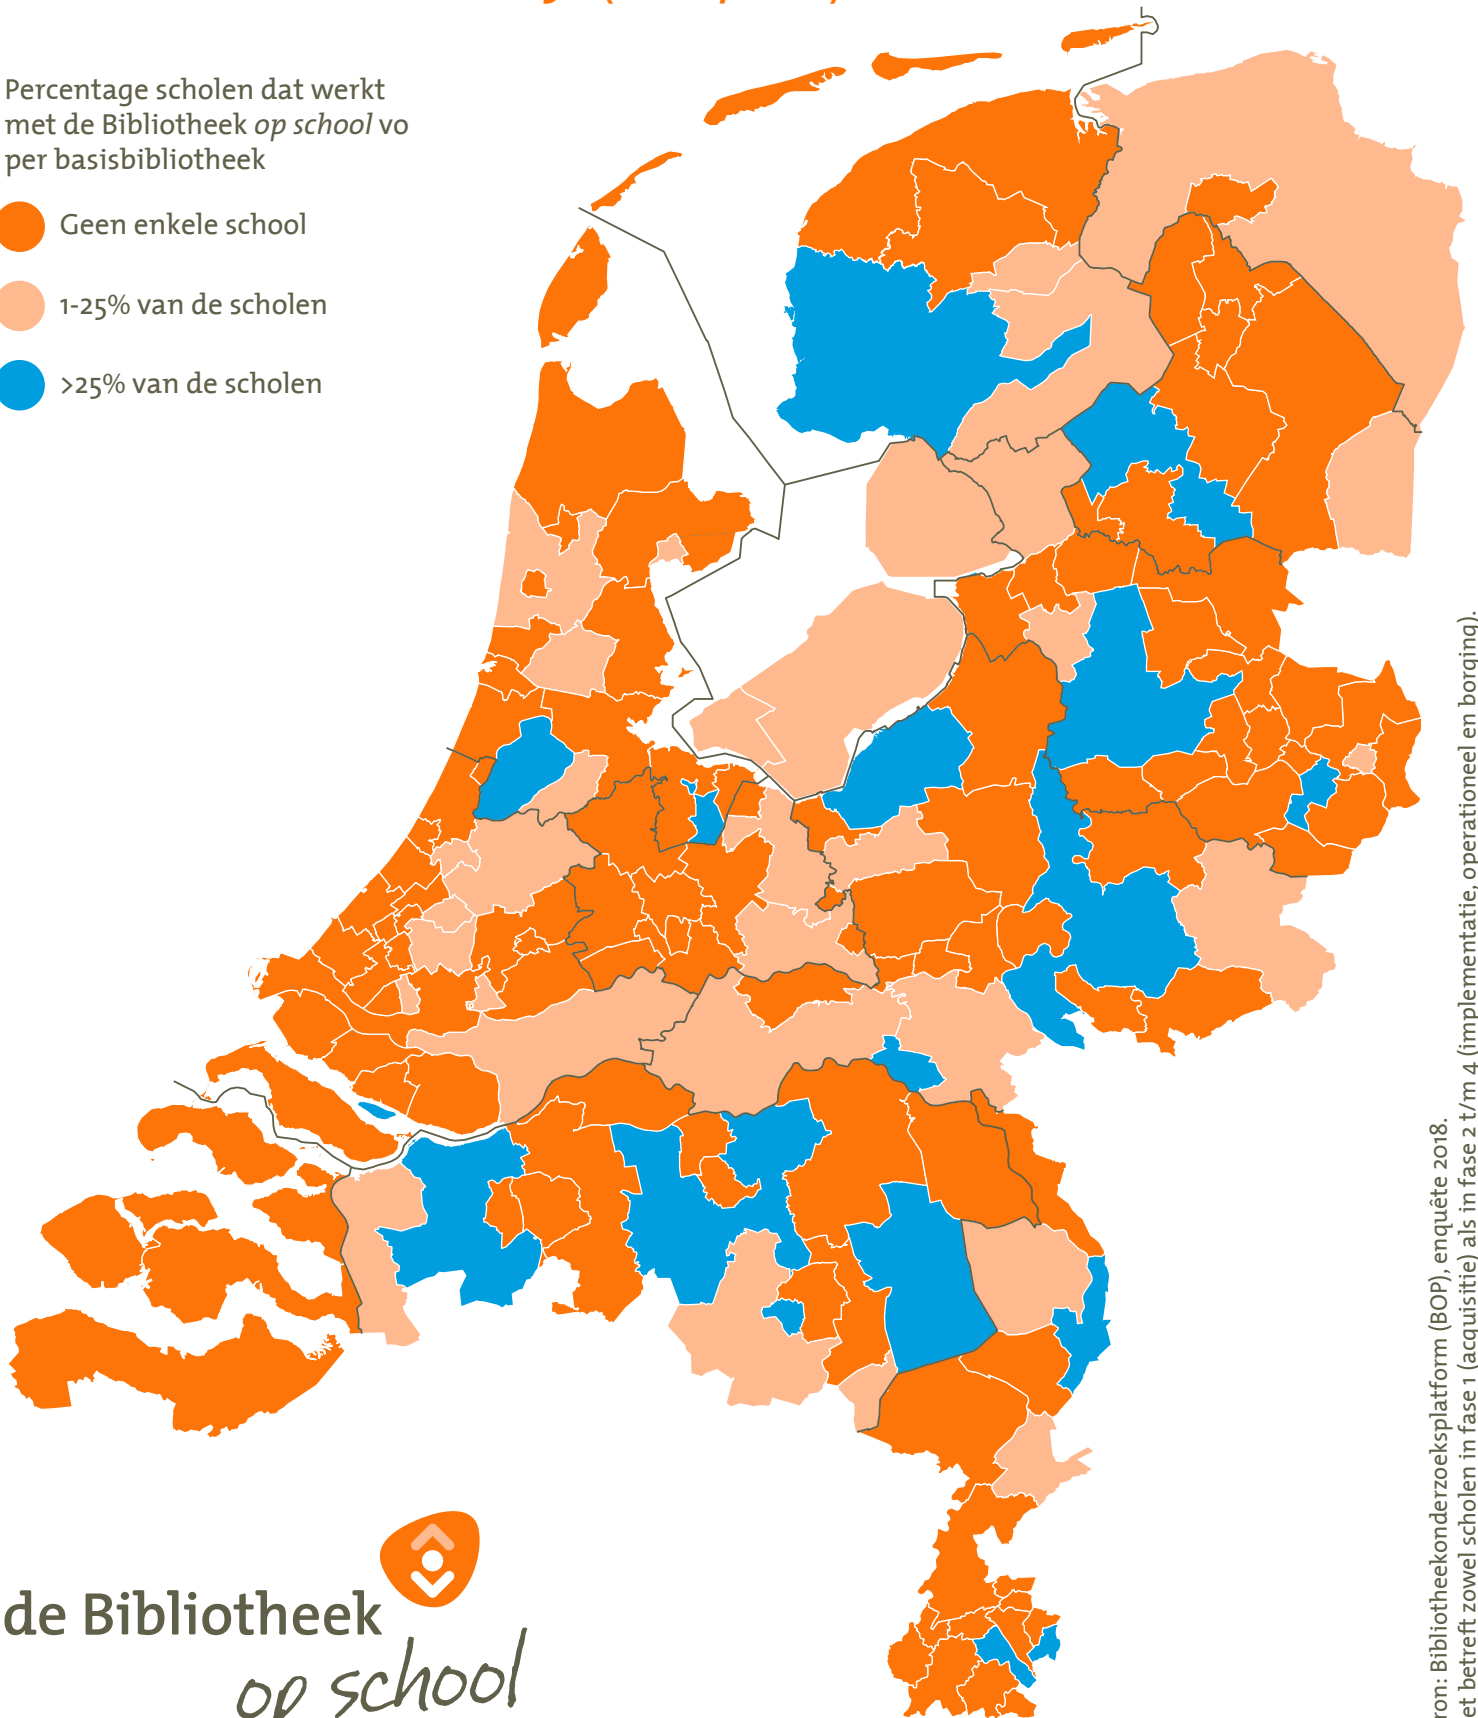

De Bibliotheek *op school* vo in Nederland

Van 0% tot en met meer dan 25% (in 2017/2018)

Percentage scholen dat werkt met de Bibliotheek *op school* vo per basisbibliotheek

-  Geen enkele school
-  1-25% van de scholen
-  >25% van de scholen